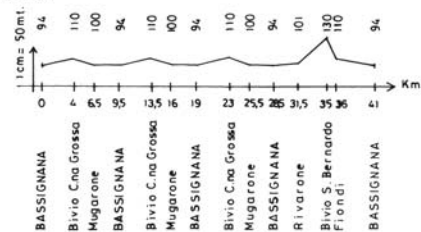

IL PERCORSO

ESORDIENTI 2° ANNO - PARTENZA ORE 14,30

PARTENZA: da Piazza Libertà; andatura turistica per Corso Italia, Via Alessandria, Strada Provinciale Valenza-Pontecurone; Km 0 partenza direzione Valenza, bivio C.na Grossa, Mugarone, Bassignana, Via S. Rocco, Corso Italia, da percorrere 3 volte, indi Via Alessandria, Strada Provinciale Valenza-Pontecurone, Rivarone, bivio San Bernardo, Fiondi, Bassignana, via Fiondi, via San Paolo, via San Rocco, Corso Italia (Arrivo) Km 40.