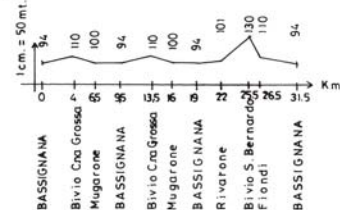

RITROVO: ore 12,30 - Centro Comunale di Cultura